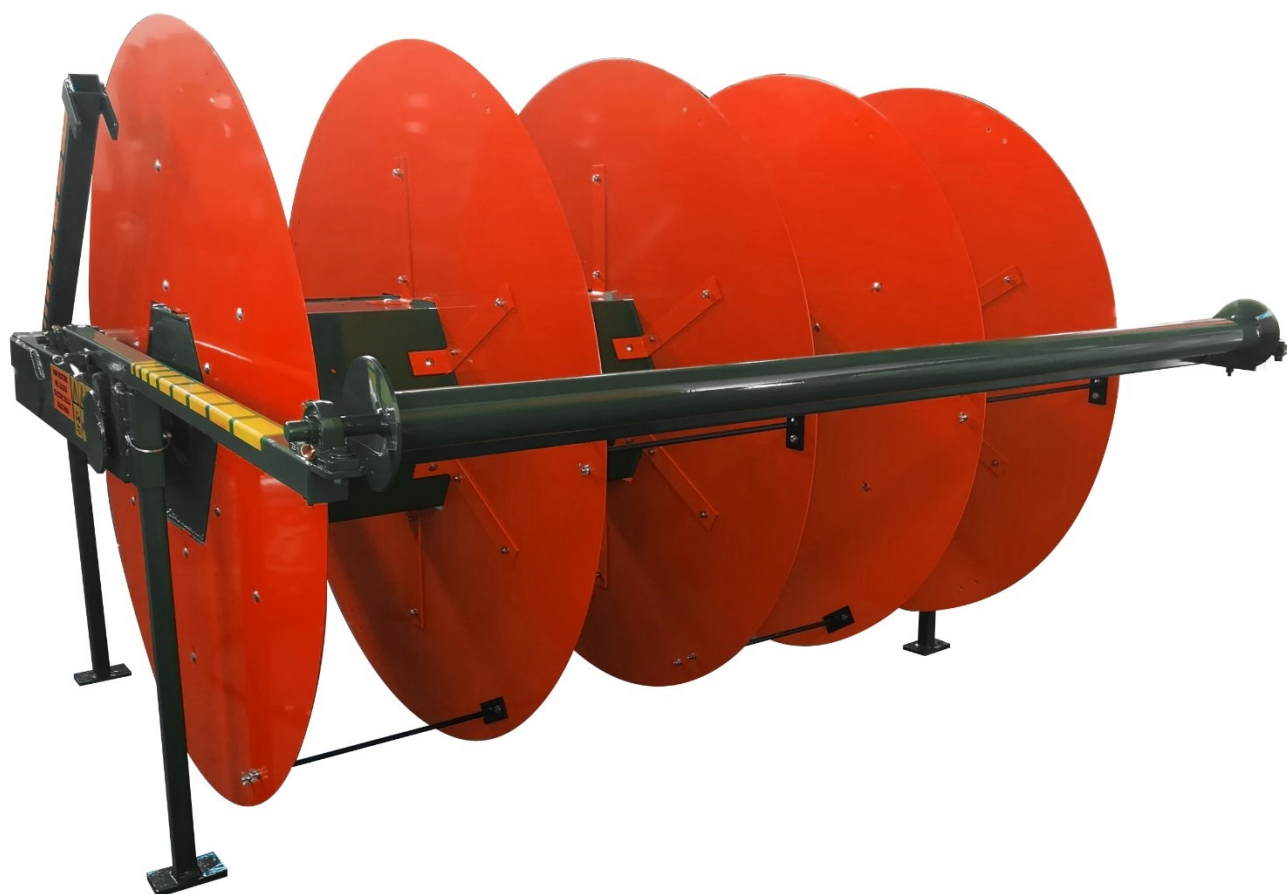

# IRRIGAZIONE

MACCHINE PER LA STESURA E LA RACCOLTA DELLA MANICHETTA

## CDM FLAT

ALLESTIMENTO DI SERIE:

Larghezza 240 cm
Bobina con settori modulabili in relazione alle dimensioni del layflat
Sgancio rapido della cesta
Motore da 200 cc
Non è necessario rimuovere i giunti dal tubo prima di procedere all'avvolgimento
Ceste aggiuntive acquistabili singolarmente

ACCESSORI SU RICHIESTA:

Sollevatore idraulico per lo scarico della cesta direttamente sul rimorchio
Paratie aggiuntive